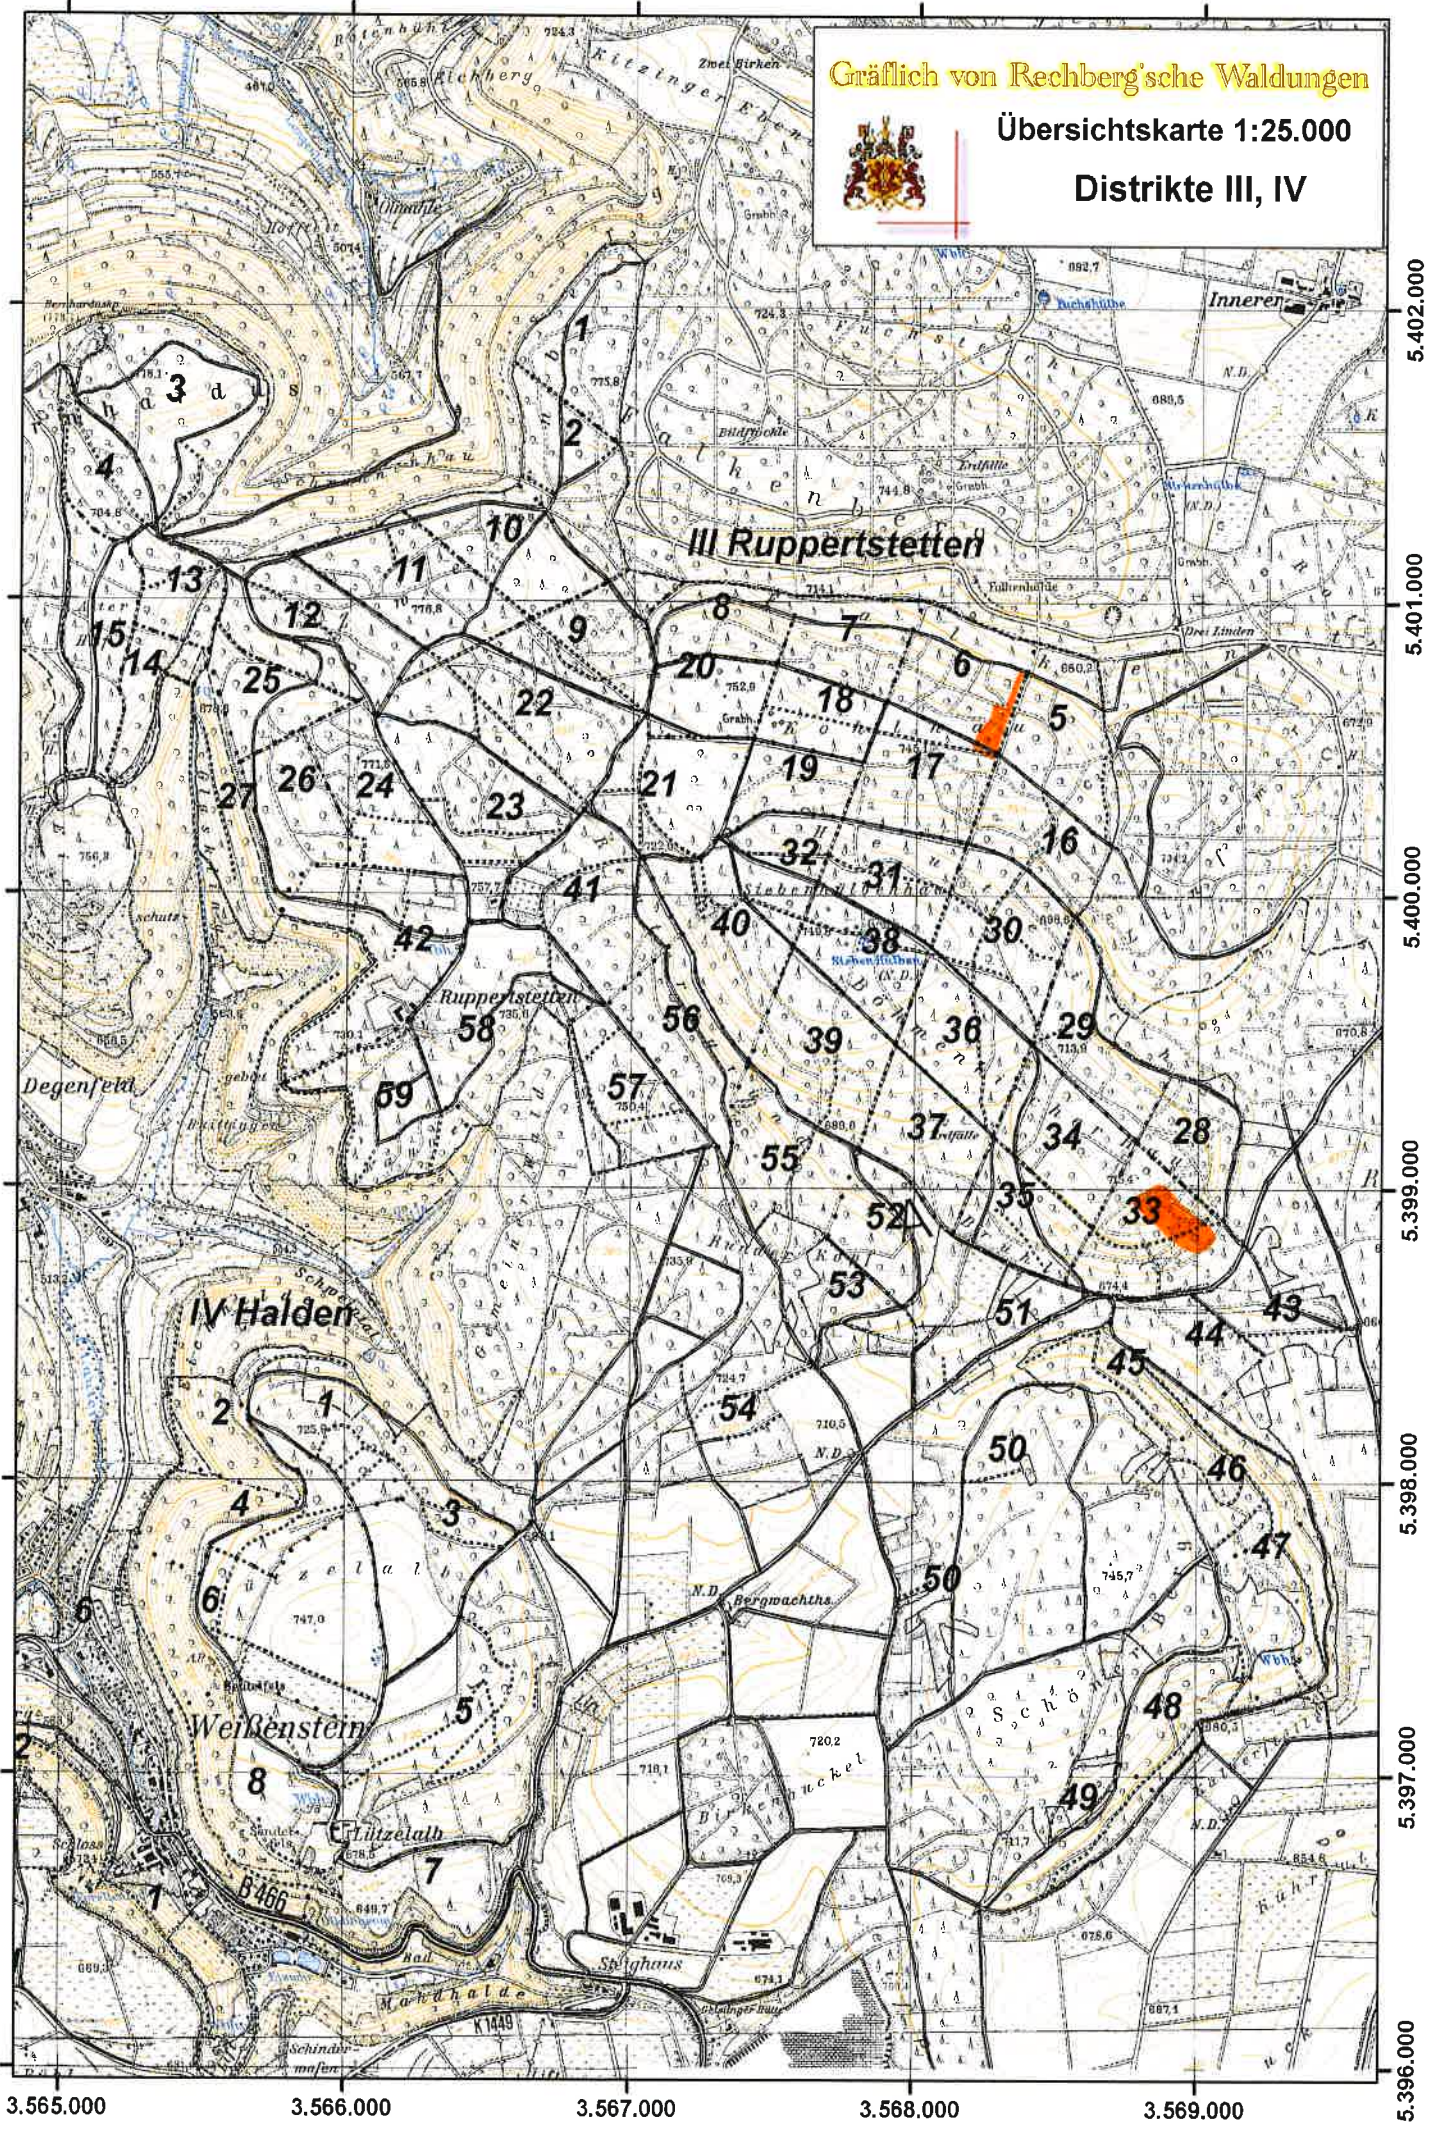

Grüfllich von Rechberg'sche Waldungen

Übersichtskarte 1:25.000

Distrikte III, IV

3.565.000

3.566.000

3.567.000

3.568.000

3.569.000