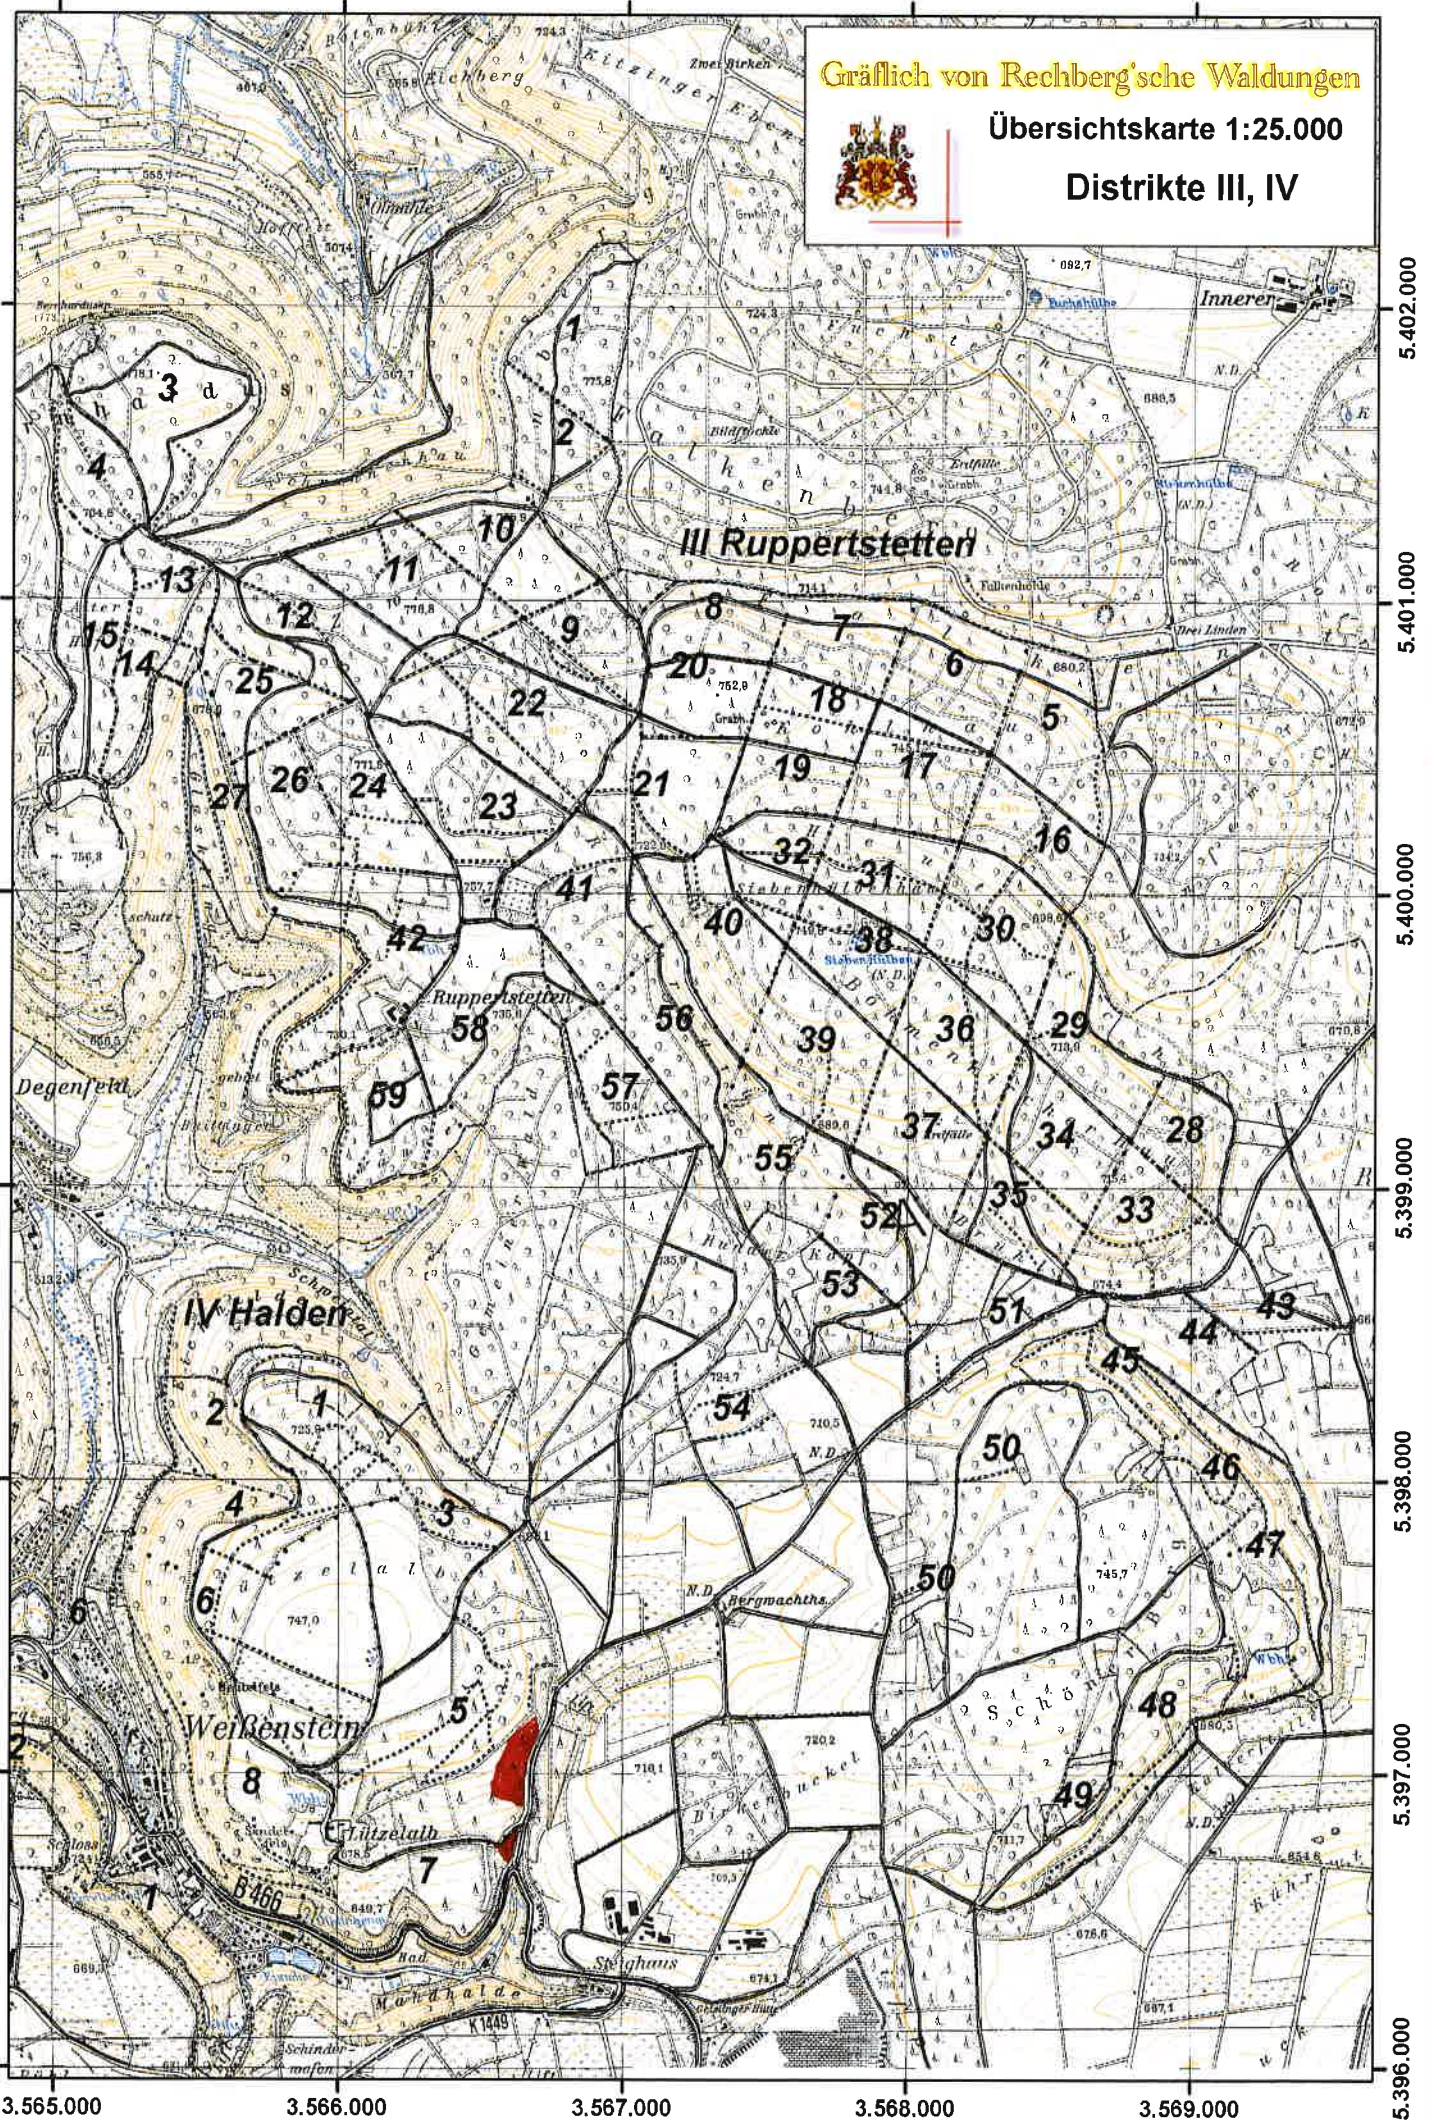

Gräflich von Rechberg'sche Waldungen

Übersichtskarte 1:25.000

Distrikte III, IV

3.565.000

3.566.000

3.567.000

3.568.000

3.569.000