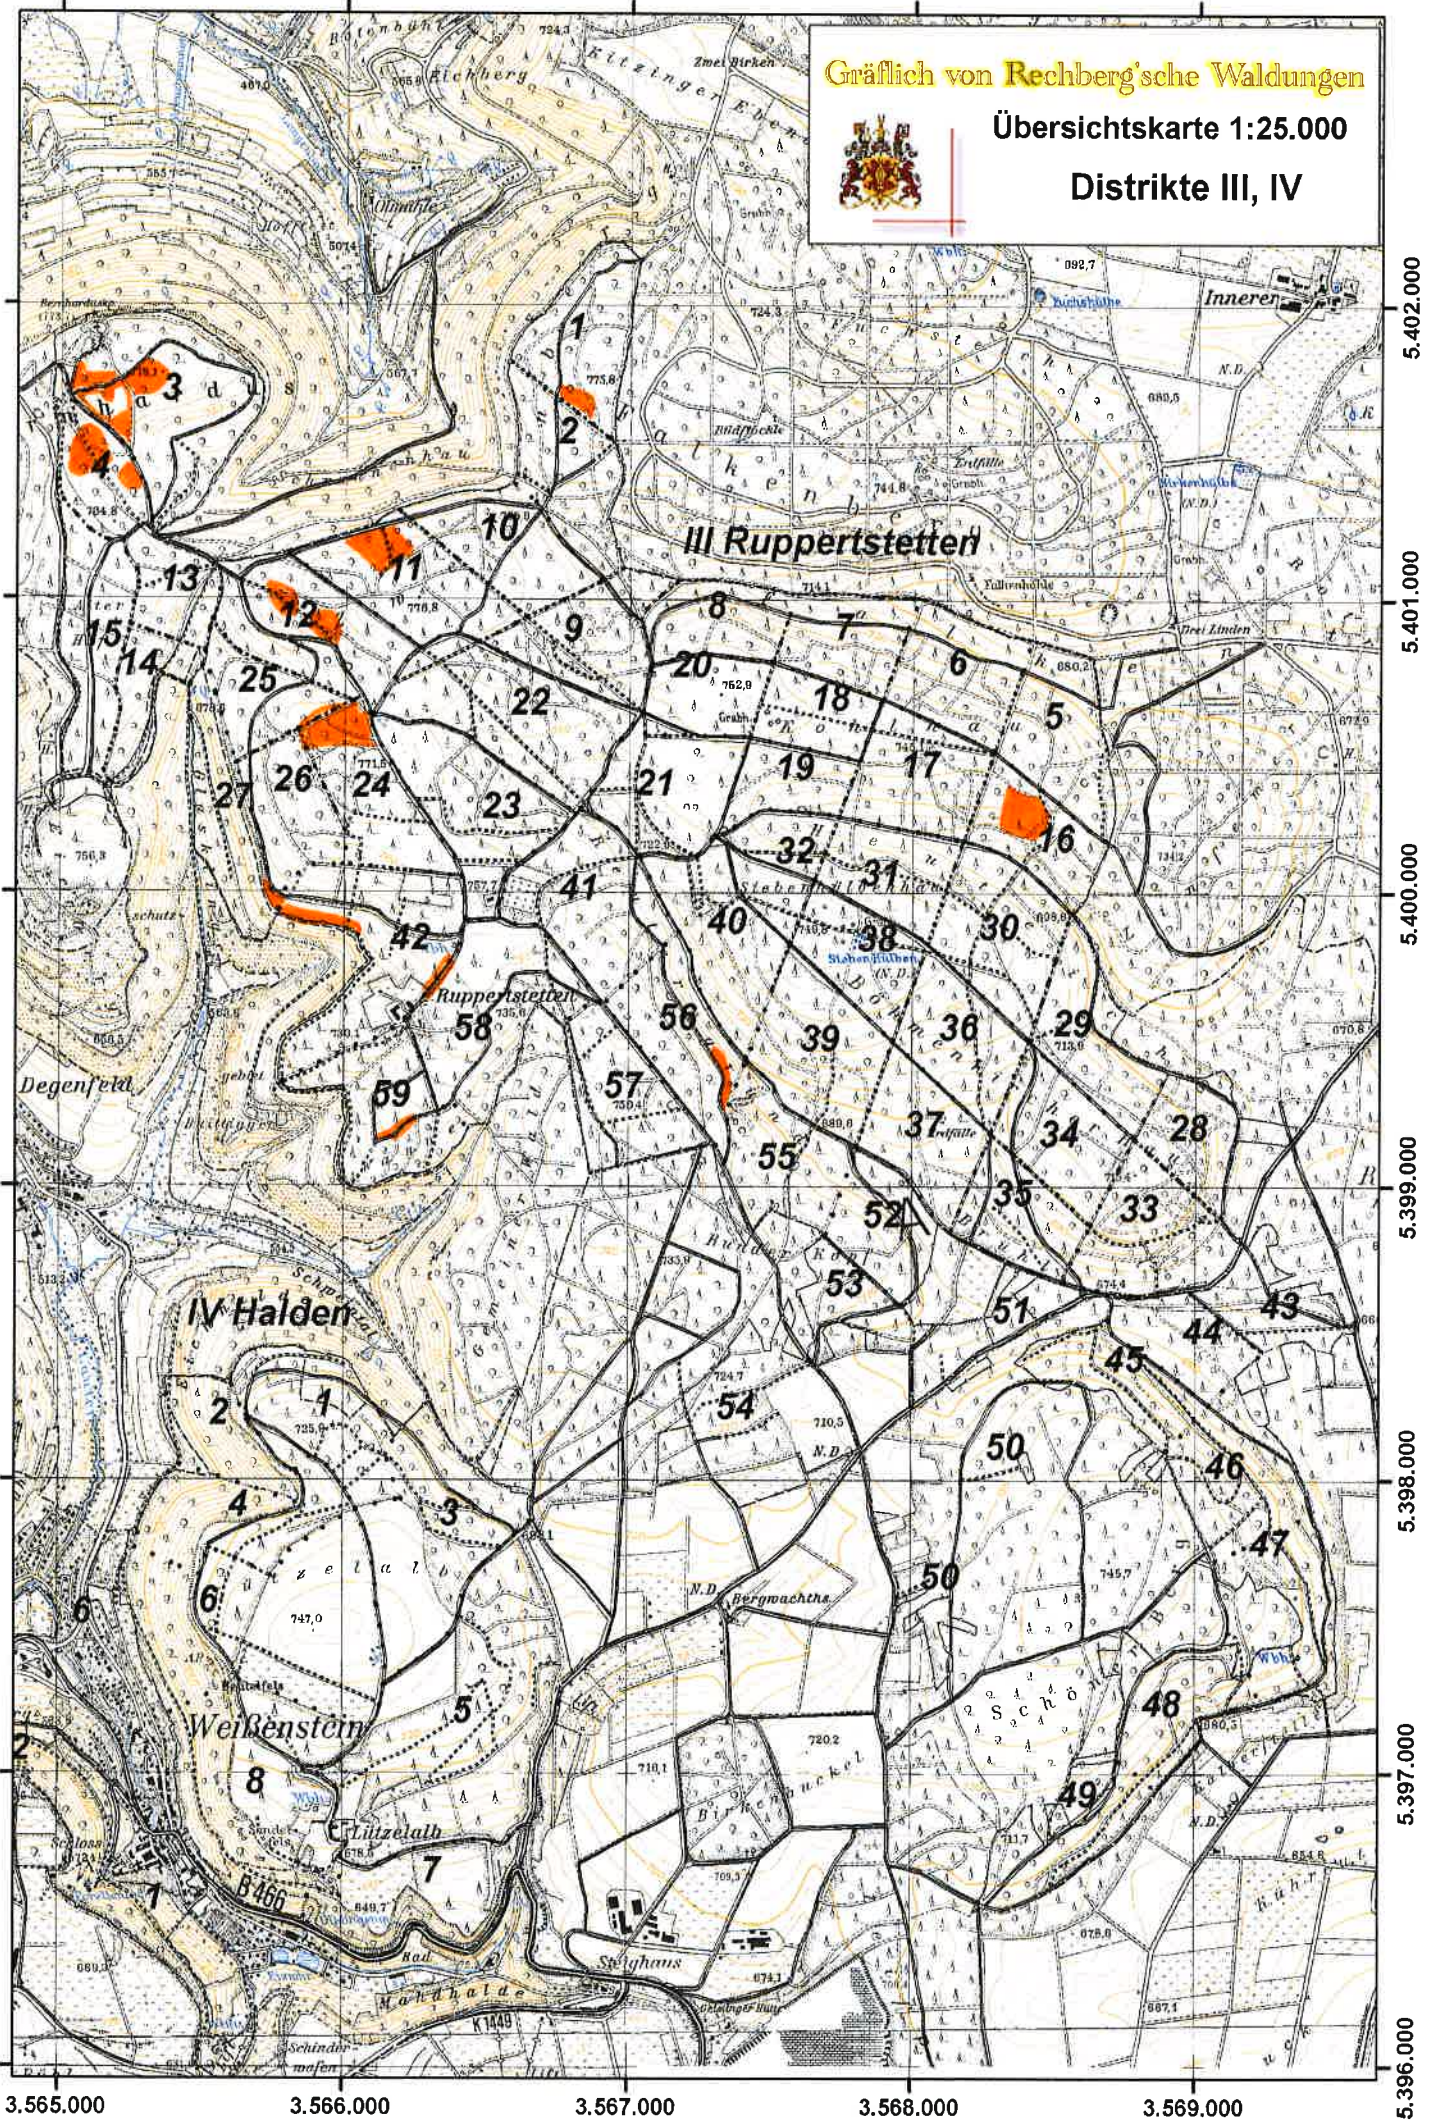

Gräflich von Rechberg'sche Waldungen

Übersichtskarte 1:25.000

Distrikte III, IV

3.565.000

3.566.000

3.567.000

3.568.000

3.569.000

5.396.000

5.397.000

5.398.000

5.399.000

5.400.000

5.401.000

5.402.000