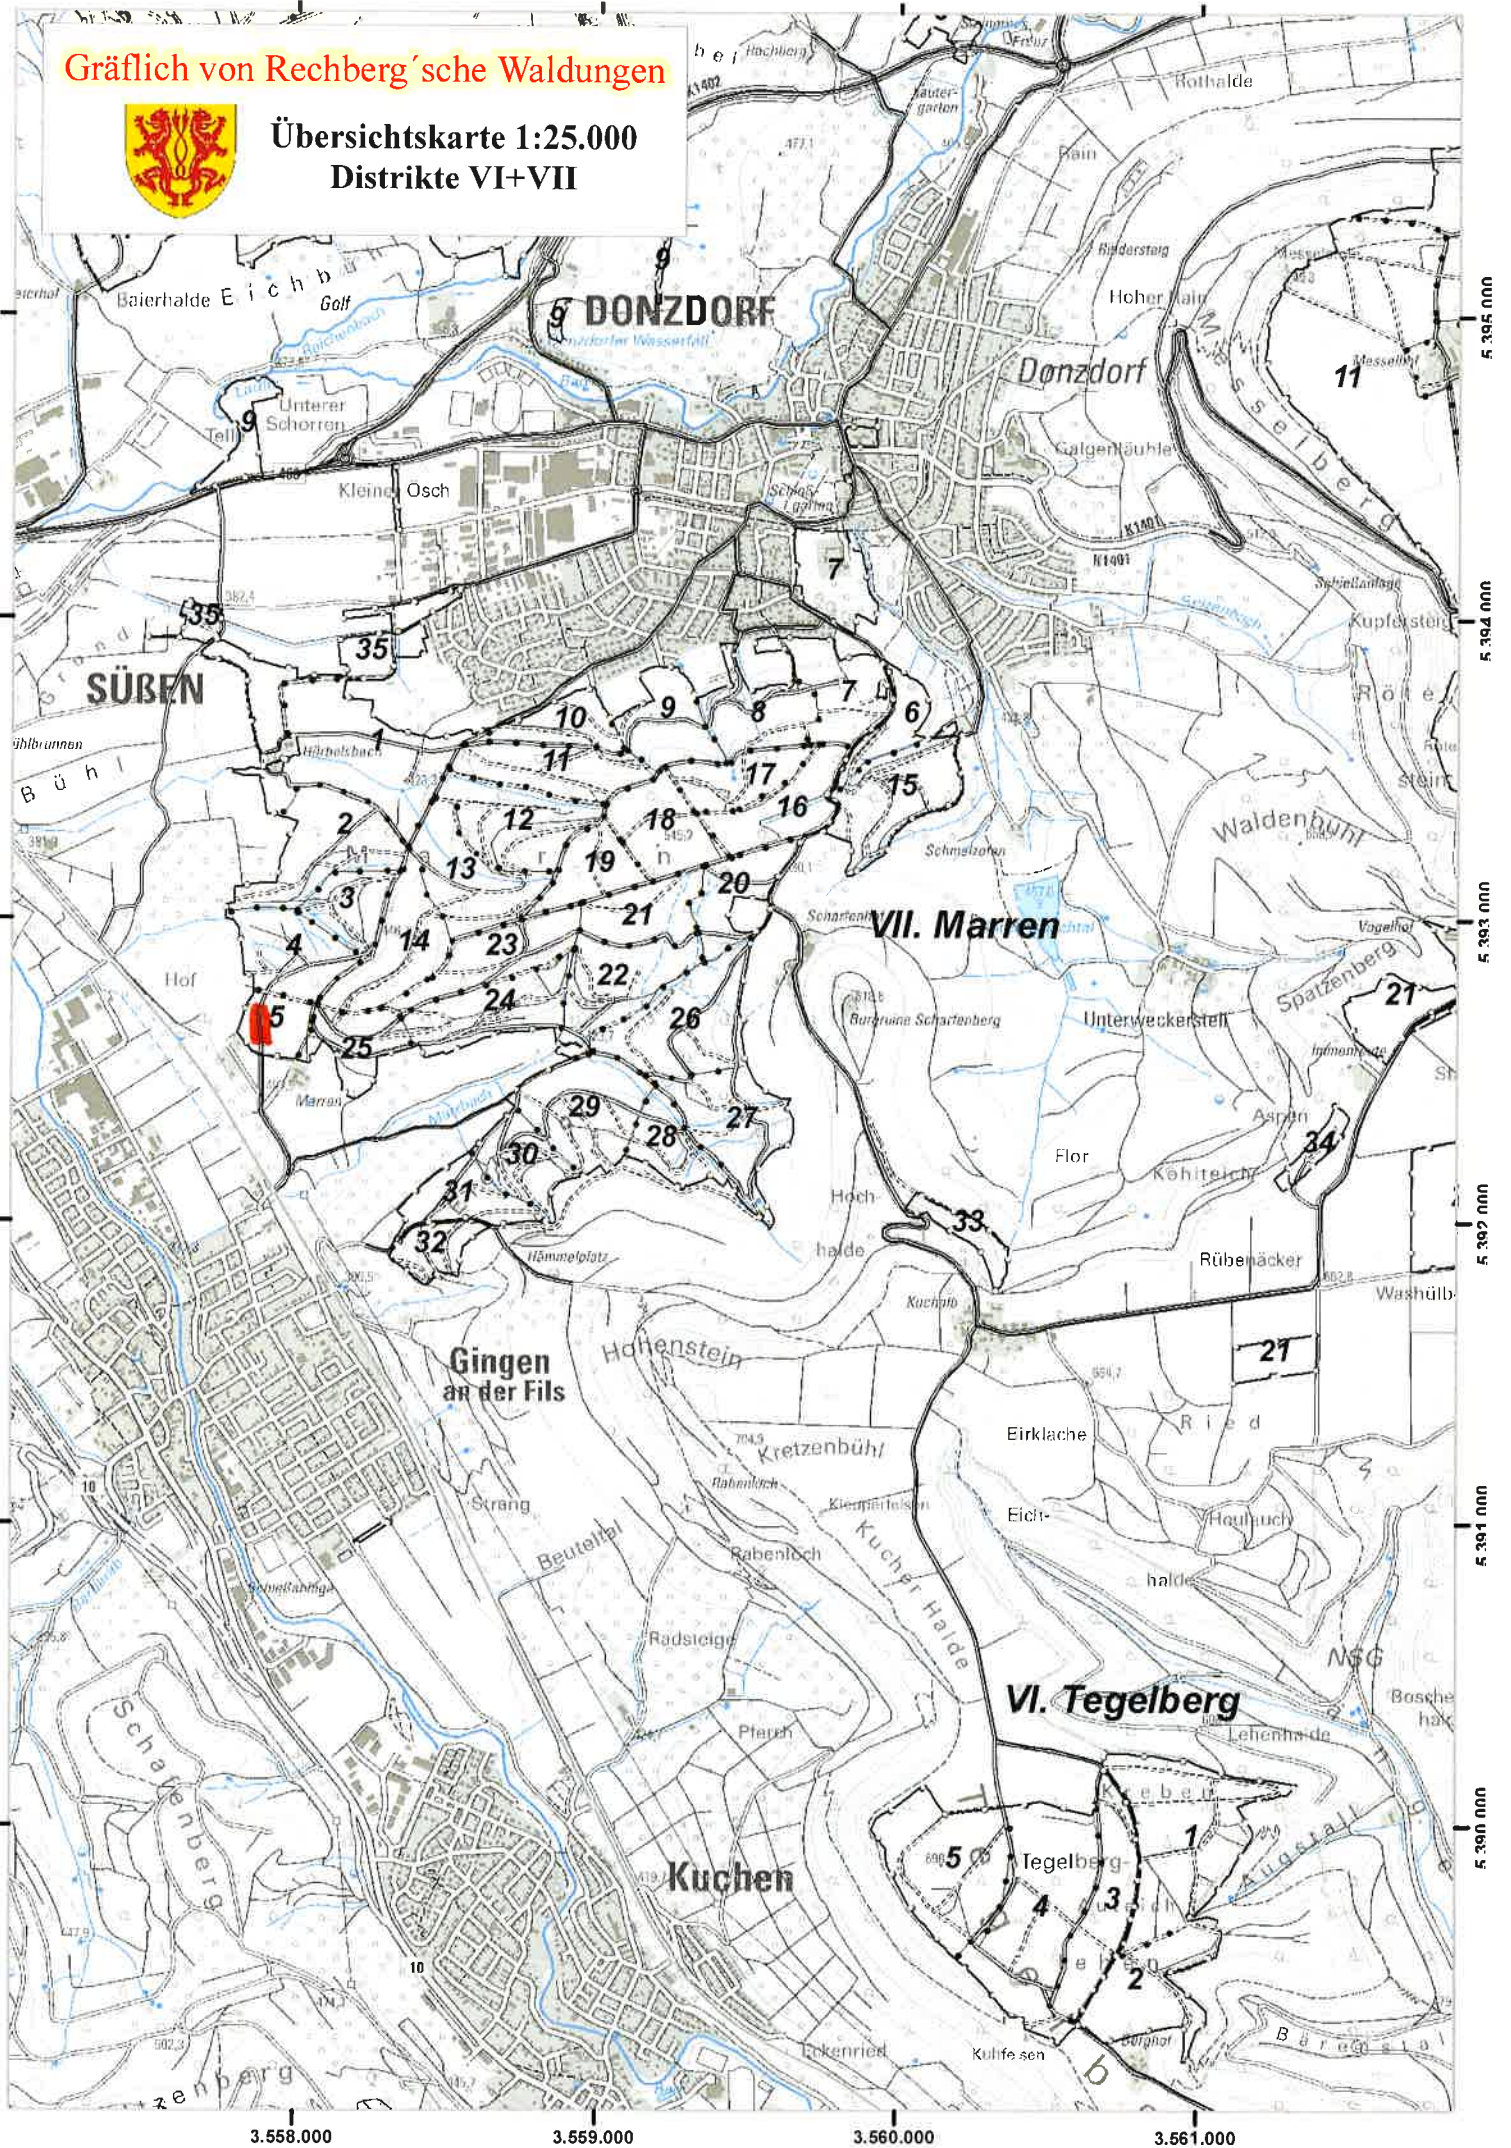

Gräflich von Rechberg'sche Waldungen

Übersichtskarte 1:25.000
Distrikte VI+VII

3.558.000

3.559.000

3.560.000

3.561.000