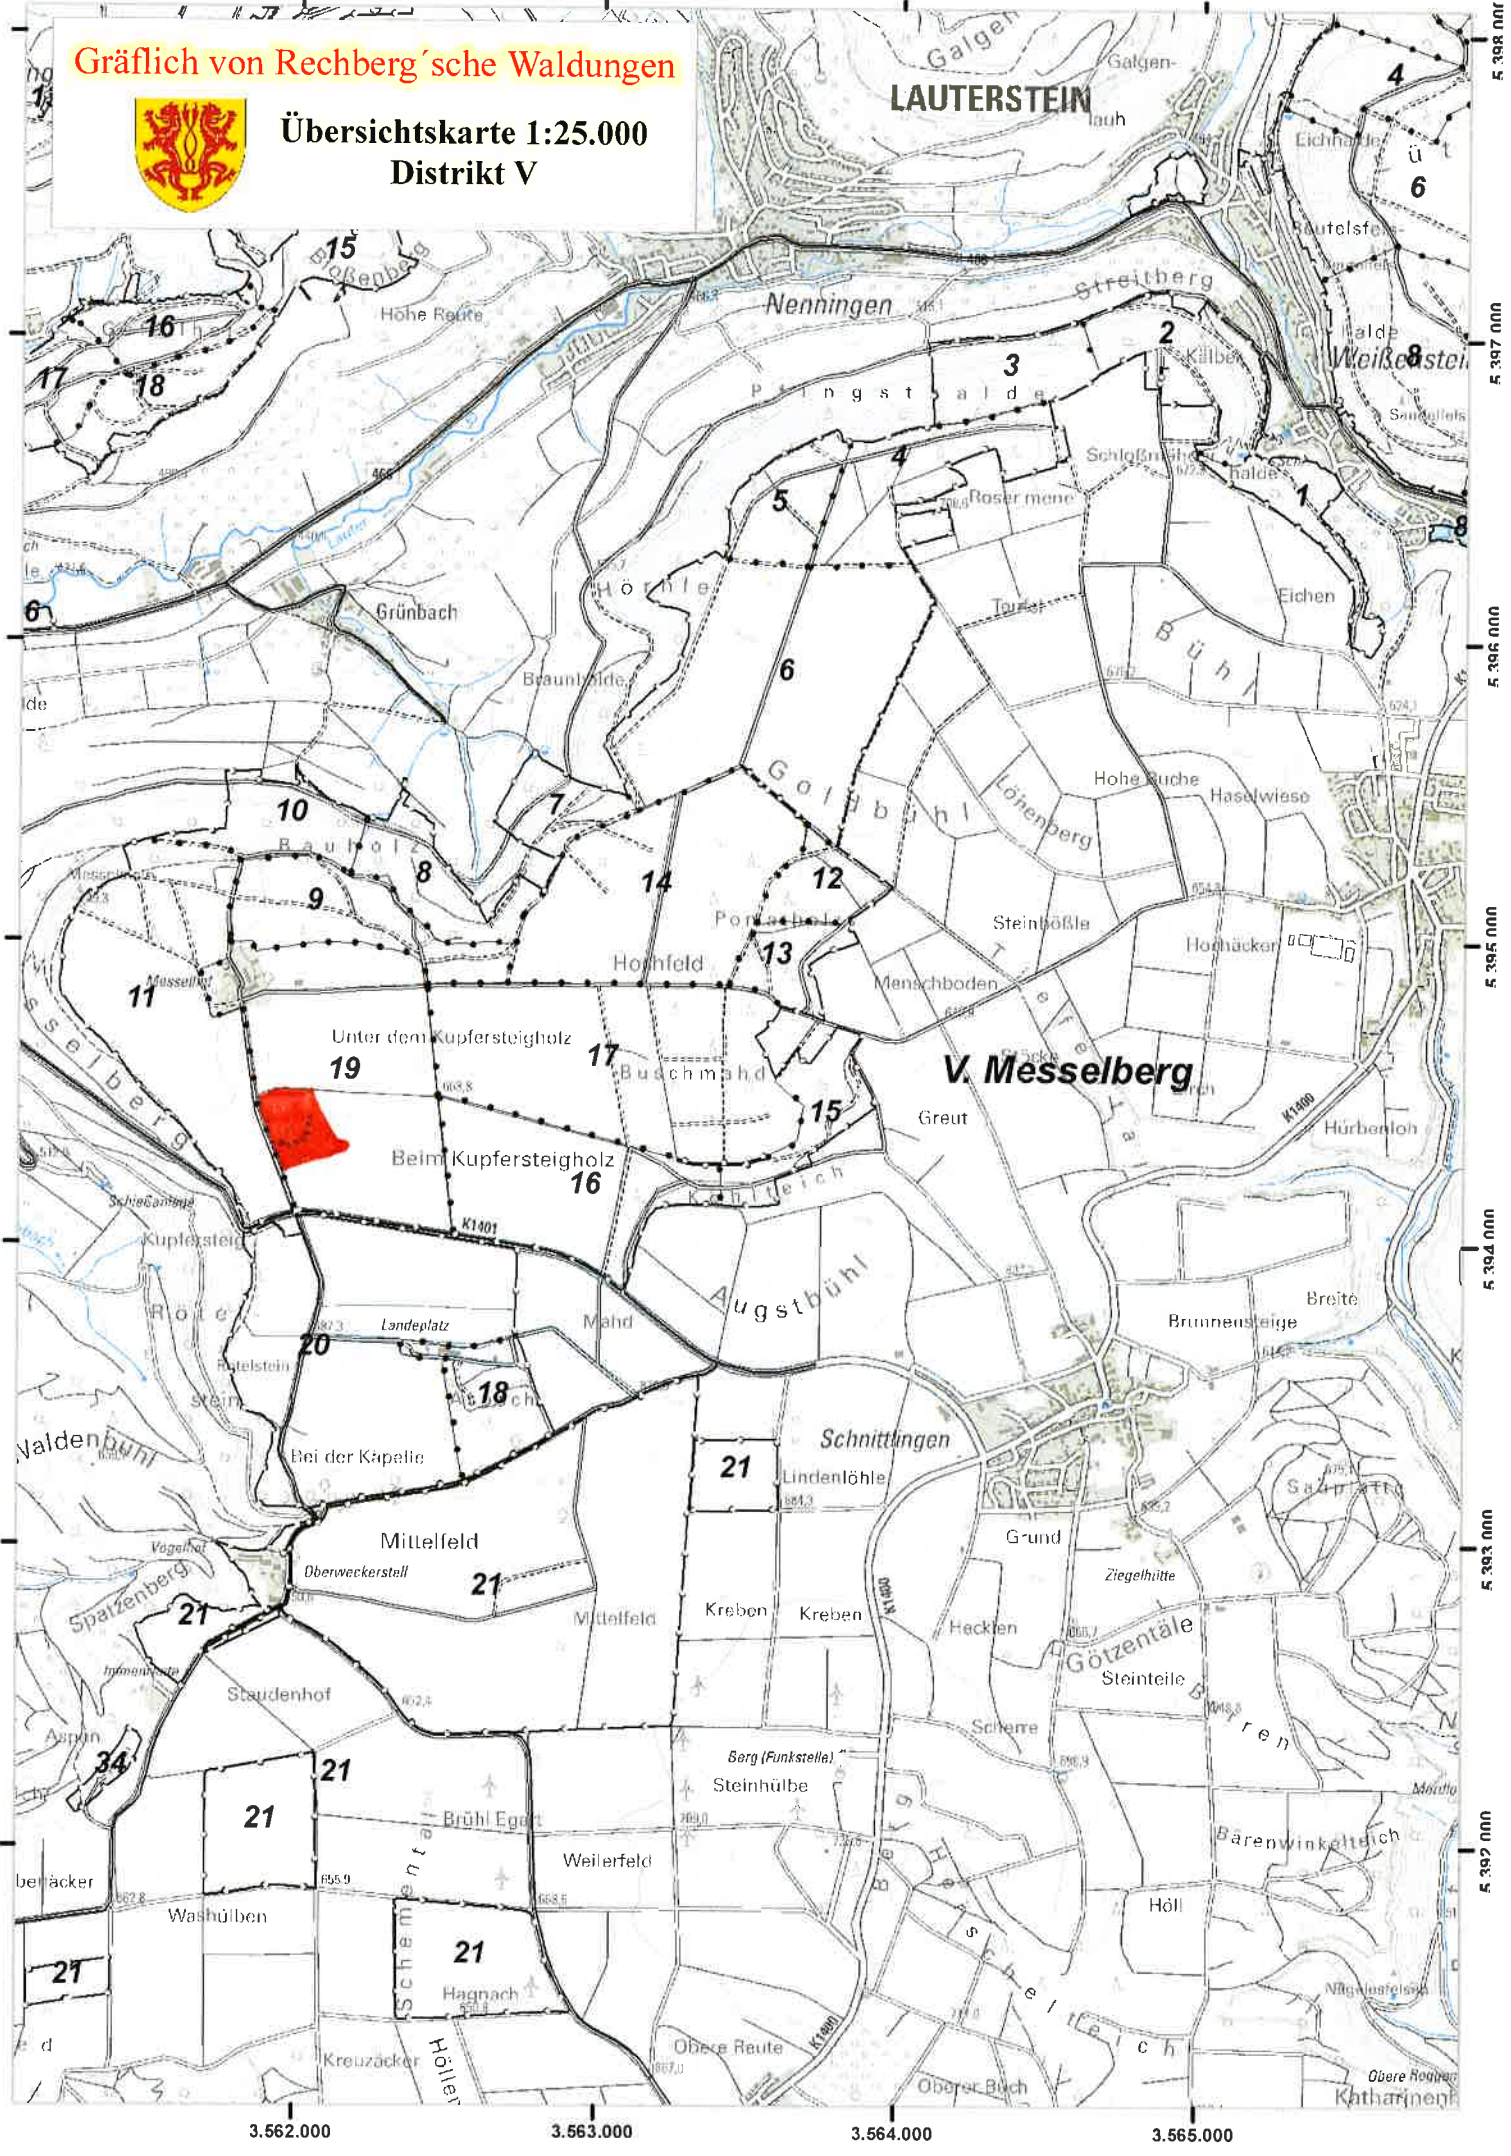

Gräflich von Rechberg'sche Waldungen

Übersichtskarte 1:25.000
Distrikt V

3.562.000

3.563.000

3.564.000

3.565.000

5.398.000
5.397.000
5.396.000
5.395.000
5.394.000
5.393.000
5.392.000